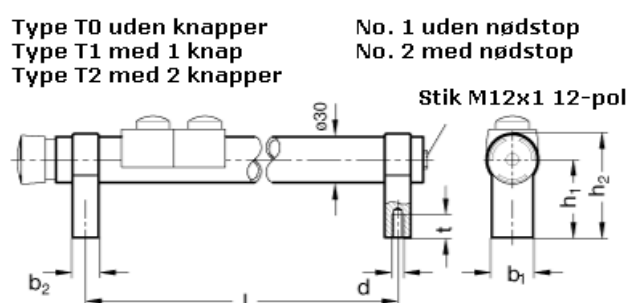

Varenummer: 201022020002
 Beskrivelse: E+G Rørgreb med kontakter
 GN 331-200-SW-T0-2

Mål

b1 = 27
 b2 = 17
 d = M 8
 h1 = 51
 h2 = 68
 l = 200
 t = 15