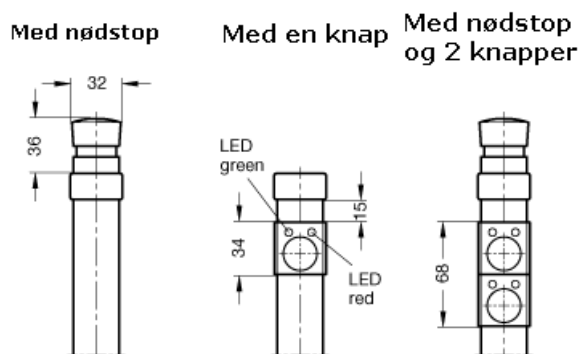

Varenummer: 201022020002
 Beskrivelse: E+G Rørgreb med kontakter
 GN 331-200-SW-T0-2

Mål

b1 = 27
 b2 = 17
 d = M 8
 h1 = 51
 h2 = 68
 l = 200
 t = 15